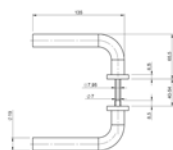

Deurbeslag

Utiliteitsbouw - Binnen

TL series - rozet - ovaal

TL0201SS

Experience a safer and more
open world

ASSA ABLOY

Omschrijving

Ovaal rozet, L kruk - kruk, geveerd, heso krukstift 8mm (9mm adaptor), geborsteld RVS, grade 0, 10 paar

L kruk op ovaal rozet voor de utiliteit. Beschikbaar voor standaard geuk en intensief geuk. Uitgevoerd in geborsteld RVS.

Eigenschappen

- Geveerde krukken, vastdraaibaar gemonteerd op stalen onderconstructie
- Keuze uit modellen voor standaard of intensief gebruik
- RVS afdekrozetten voor onzichtbare bevestiging
- Fijn geborsteld roestvrijstaal
- Diameter krukken: 16 of 19mm
- Geleverd met 8mm HESO stift en bevestigingsschroeven M4 x 60 (inkortbaar)